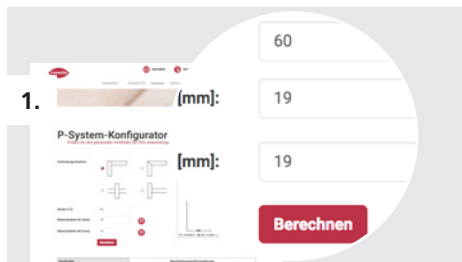

Consigli Trucchi del mestiere

Grazie al configuratore, accesso immediato alla giunzione P-System più adatta

Dovete costruire un mobile e state cercando la giunzione P-System adatta? Con il configuratore troverete la giunzione che vi occorre, compreso il suo posizionamento.

Ecco come funziona:

Selezione della situazione di giunzione e inserimento delle misure.

Indicazione della situazione di giunzione in base ai dati inseriti

Selezione della lavorazione e del tipo di giunzione

Congiungere con la tecnologia CNC

Programmazione CNC

Lavorazione sulla macchina CNC

Introduzione della giunzione

Congiungere con Zeta P2

Stampa del PDF con le indicazioni delle misure per la produzione

Lavorazione con Zeta P2