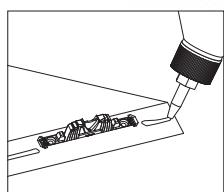

Assemblaggio dei pezzi

P-System

Ancoraggio simbiotico

Consigli  **Trucchi del mestiere**
Grazie al configuratore, accesso immediato
alla giunzione P-System più adatta

Clamex P

Elemento di giunzione smontabile

Smontabile

Estetico

Forte tensione

Stivabile

Versatile

Tenso P

con clip di premontaggio, Giunzione ad autotensione per incollaggio e tutte le angolazioni

Incollaggio

Invisibile

Forte tensione

Versatile

Minimo impiego di forza

Divario P

Giunzione ad autotensione invisibile a scorrimento

Inserimento

Invisibile