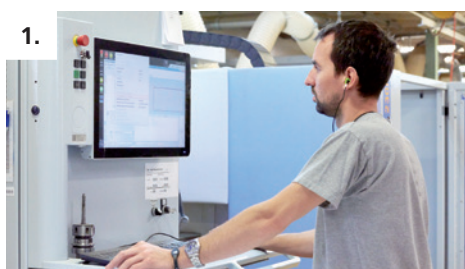

Ecco come funziona:

Selezione della situazione di giunzione e inserimento delle misure.

Indicazione della situazione di giunzione in base ai dati inseriti

Selezione della lavorazione e del tipo di giunzione

Congiungere con la tecnologia CNC

Programmazione CNC

Lavorazione sulla macchina CNC

Introduzione della giunzione

Congiungere con Zeta P2

Stampa del PDF con le indicazioni delle misure per la produzione

Lavorazione con Zeta P2

Assemblaggio dei pezzi

P-System

Ancoraggio simbiotico

Consigli  **Trucchi del mestiere**
Grazie al configuratore, accesso immediato
alla giunzione P-System più adatta

Clamex P

Elemento di giunzione smontabile