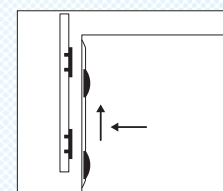

Smontabile

Estetico

Forte tensione

Stivabile

Versatile

Tenso P

con clip di premontaggio, Giunzione ad autotensione per incollaggio e tutte le angolazioni

Incollaggio

Invisibile

Forte tensione

Versatile

Minimo impiego di forza

Divario P

Giunzione ad autotensione invisibile a scorrimento

Inserimento

Invisibile

Fissa le fughe

Montaggio rapido

Appoggiare
+ fare scorrere

Sede Centrale:
Lamello AG
Verbindungstechnik
Hauptstrasse 149
CH-4416 Bubendorf
Tel. +41 61 935 36 36
Fax +41 61 935 36 06
info@lamello.com
www.lamello.com