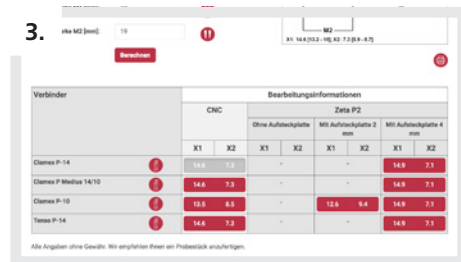

Consigli Trucchi del mestiere

Grazie al configuratore, accesso immediato alla giunzione P-System più adatta

Dovete costruire un mobile e state cercando la giunzione P-System adatta? Con il configuratore troverete la giunzione che vi occorre, compreso il suo posizionamento.

Ecco come funziona:

Selezione della situazione di giunzione e inserimento delle misure.

Indicazione della situazione di giunzione in base ai dati inseriti

Selezione della lavorazione e del tipo di giunzione

Congiungere con la tecnologia CNC

Programmazione CNC

Lavorazione sulla macchina CNC

Introduzione della giunzione

Congiungere con Zeta P2

Stampa del PDF con le indicazioni delle misure per la produzione

Lavorazione con Zeta P2