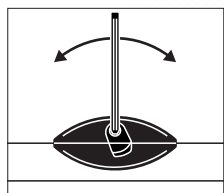

Congiungere con la tecnologia CNC

Programmazione CNC

Lavorazione sulla macchina CNC

Introduzione della giunzione

Congiungere con Zeta P2

Stampa del PDF con le indicazioni delle misure per la produzione

Lavorazione con Zeta P2

Assemblaggio dei pezzi

P-System

Ancoraggio simbiotico

Consigli  **Trucchi del mestiere**
Grazie al configuratore, accesso immediato
alla giunzione P-System più adatta

Clamex P

Elemento di giunzione smontabile

Smontabile

Estetico

Forte tensione

Stivabile

Versatile

Tenso P

con clip di premontaggio, Giunzione ad autotensione per incollaggio e tutte le angolazioni

Incollaggio

Invisibile

Forte tensione

Versatile

Minimo impiego di forza

Divario P

Giunzione ad autotensione invisibile a scorrimento

Inserimento

Invisibile