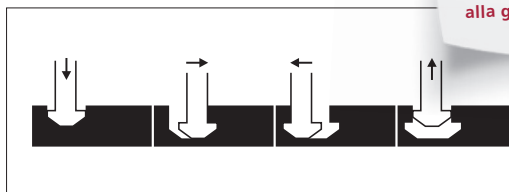

Ecco come funziona:

Selezione della situazione di giunzione e inserimento delle misure.

Indicazione della situazione di giunzione in base ai dati inseriti

Selezione della lavorazione e del tipo di giunzione

Congiungere con la tecnologia CNC

Programmazione CNC

Lavorazione sulla macchina CNC

Introduzione della giunzione

Congiungere con Zeta P2

Stampa del PDF con le indicazioni delle misure per la produzione

Lavorazione con Zeta P2

Assemblaggio dei pezzi

P-System

Ancoraggio simbiotico

Consigli  **Trucchi del mestiere**
Grazie al configuratore, accesso immediato
alla giunzione P-System più adatta

Clamex P

Elemento di giunzione smontabile

Smontabile

Estetico

Forte tensione

Stivabile

Versatile

Tenso P

con clip di premontaggio, Giunzione ad autotensione per incollaggio e tutte le angolazioni

Incollaggio