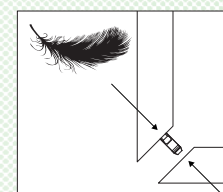

Assemblaggio dei pezzi

P-System

Ancoraggio simbiotico

Consigli  **Trucchi del mestiere**
Grazie al configuratore, accesso immediato
alla giunzione P-System più adatta

Clamex P

Elemento di giunzione smontabile

Smontabile

Estetico

Forte tensione

Stivabile

Versatile

Tenso P

con clip di premontaggio, Giunzione ad autotensione per incollaggio e tutte le angolazioni

Incollaggio

Invisibile

Forte tensione

Versatile

Minimo impiego di forza

Divario P

Giunzione ad autotensione invisibile a scorrimento

Inserimento

Invisibile