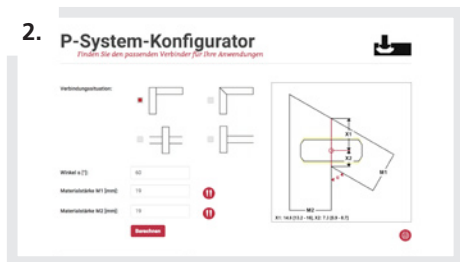

Consigli Trucchi del mestiere

Grazie al configuratore, accesso immediato alla giunzione P-System più adatta

Dovete costruire un mobile e state cercando la giunzione P-System adatta? Con il configuratore troverete la giunzione che vi occorre, compreso il suo posizionamento.

Ecco come funziona:

Selezione della situazione di giunzione e inserimento delle misure.

Indicazione della situazione di giunzione in base ai dati inseriti

Selezione della lavorazione e del tipo di giunzione

Congiungere con la tecnologia CNC

Programmazione CNC

Lavorazione sulla macchina CNC

Introduzione della giunzione

Congiungere con Zeta P2

Stampa del PDF con le indicazioni delle misure per la produzione

Lavorazione con Zeta P2