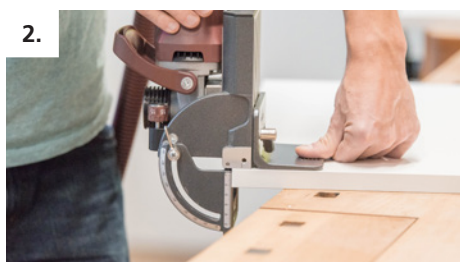

Congiungere con la tecnologia CNC

Programmazione CNC

Lavorazione sulla macchina CNC

Introduzione della giunzione

Congiungere con Zeta P2

Stampa del PDF con le indicazioni delle misure per la produzione

Lavorazione con Zeta P2

Assemblaggio dei pezzi

P-System

Ancoraggio simbiotico

Consigli  **Trucchi del mestiere**
Grazie al configuratore, accesso immediato
alla giunzione P-System più adatta

Clamex P

Elemento di giunzione smontabile

Smontabile

Estetico

Forte tensione

Stivabile

Versatile

Tenso P

con clip di premontaggio, Giunzione ad autotensione per incollaggio e tutte le angolazioni

Incollaggio